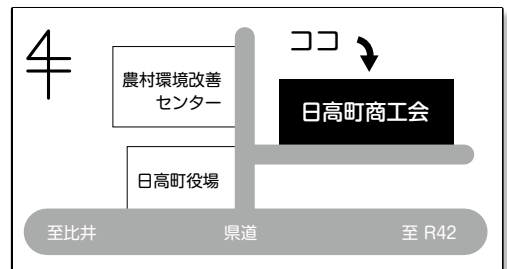

●引換・販売期間 7月1日(水)～8月20日(木)

※この期間内に、引換・購入をお願いします

■商品券を使用できるお店等

「取扱店」表示(ポスター、ステッカー等)がある事業所、店舗

※詳しくは、左ページに掲載していますのでご覧ください

使用上の注意

・商品券を現金に交換できません。・商品券を使用するお買い物で、釣銭は出ません。・商品券の交換、譲渡、売買または再利用はできません。・購入した商品券を紛失や盗難、滅失、使用有効期限切れ等による損失、あるいは偽造、模造等に対して、発行者である日高町は、責めを負いません。(交換および再発行はいたしません)・商品券の取扱店名欄に事業所名や店名等が記入・押印された商品券は、使用できません。・商品券の「通し番号」が確認できない場合や、全体の3分の1程度以上が破損している商品券は、使用できません。

商品券を利用できないもの

商品券は、取扱店で物品やサービスの購入などにご利用いただけますが、利用できないものがあります。※詳しくは、「取扱店」でご確認ください

- ・国や地方公共団体等への支払い(税金、電気・水道・ガス料金、鉄道・バス・タクシー料金等の公共料金)
- ・商品券、ビール券、図書券、切手、官製ハガキ、印紙、プリペイドカード等の換金性の高いものの購入
- ・たばこの購入
- ・株券、先物、保険、宝くじ等の金融商品の購入
- ・土地・建物の購入、家賃・地代・駐車料等の不動産に関わる支払い
- ・出資、債務の支払い
- ・医療保険や介護保険等の一部負担金(処方せんが必要な医薬品を含む)
- ・自らの事業上の取引(商品の仕入れ、買掛金、未払金の支払い等)
- ・その他、公序良俗に反するもの、日高町および取扱店が指定するものの購入