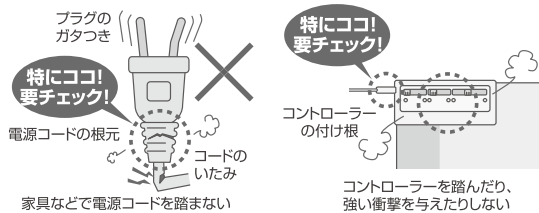

発売 全国都道府県及び20指定都市

愛情点検

電気暖房器の

安全で上手な使い方!

長期使用による経年劣化や誤使用が原因の火災事故が起きています。
事故を未然に防ぐために、日頃から製品とその周辺をチェックしましょう。

電源コードやコントローラー (共通事項)

- ・使用しないときは電源プラグを抜いておく。
- ・電源プラグや電源コードを清掃・点検する。
- ・使用中、熱かったり臭いがしたりしていないか?

電気ストーブ

- ・燃えやすいものの近くで使用しない。
(洗濯物、ふとん、カーテン、スプレー缶など)
- ・寝る時やその場を離れるときには電源を切る。

電気毛布・電気ミニマット・電気カーペット

- ・ヒーター線の異常や表面に変色・きず・破れなどがある場合には使用しない。

- ・ソファやクッションなどの上に置いて使用しない。
- ・電気カーペットの上にやぐらこたつや机などをのせる
ときは、取扱説明書に従う。

少しでもおかしいと思ったらご使用を中止してください