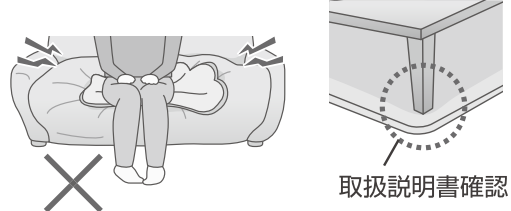

- ・燃えやすいものの近くで使用しない。
(洗濯物、ふとん、カーテン、スプレー缶など)
- ・寝る時やその場を離れるときには電源を切る。

電気毛布・電気ミニマット・電気カーペット

- ・ヒーター線の異常や表面に変色・きず・破れなどがある場合には使用しない。

- ・ソファやクッションなどの上に置いて使用しない。
- ・電気カーペットの上にやぐらこたつや机などをのせる
ときは、取扱説明書に従う。

少しでもおかしいと思ったらご使用を中止してください