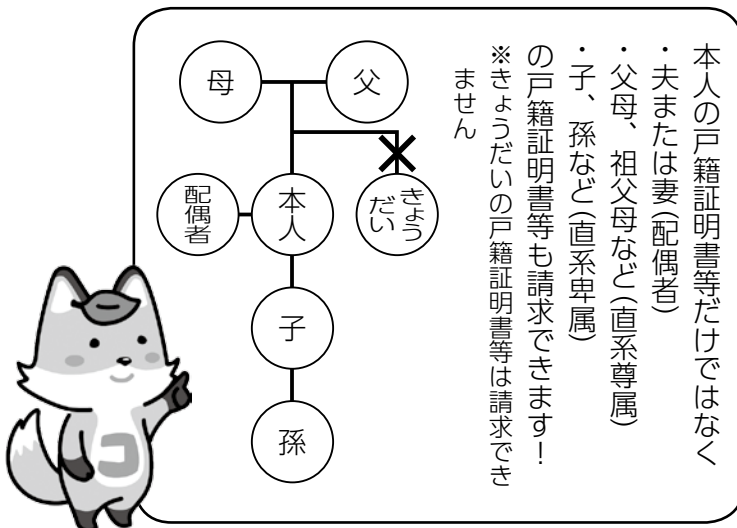

結婚・相続などの行政手続や各種申請手続での負担が軽減

令和6年4月1日から相続登記の申請が義務化されます。
戸籍の新サービスを相続手続にもご利用ください。

広域交付制度のポイント

- ●戸籍証明書等を請求できる方が、市区町村の戸籍担当窓口にお越しになって請求する必要があります(郵送や代理人による請求はできません)。
- ●窓口にお越しになった方の顔写真付きの身分証明書(運転免許証、マイナンバーカードなど)の提示が必要です。
- ●コンピューター化されていない戸籍証明書は請求できません。

制度の詳細はこちらで確認できます。

法務省 戸籍法改正

検索 🔍

【お問い合わせ先】 住民生活課(TEL: 63・3800)

廃乾電池を回収します

回収箱を設置しますので、回収袋から取り出して、廃乾電池のみを回収箱に入れてください。
以前のように回収袋に入れたままでは、出さないでください。
回収袋は保管用としてご使用ください。
また、発火防止のため電極にテープを貼りつけてください。

場 所 各地区の大型ごみ収集場所

回収日 3月31日(日)

【お問い合わせ先】 住民生活課(TEL: 63・3800)